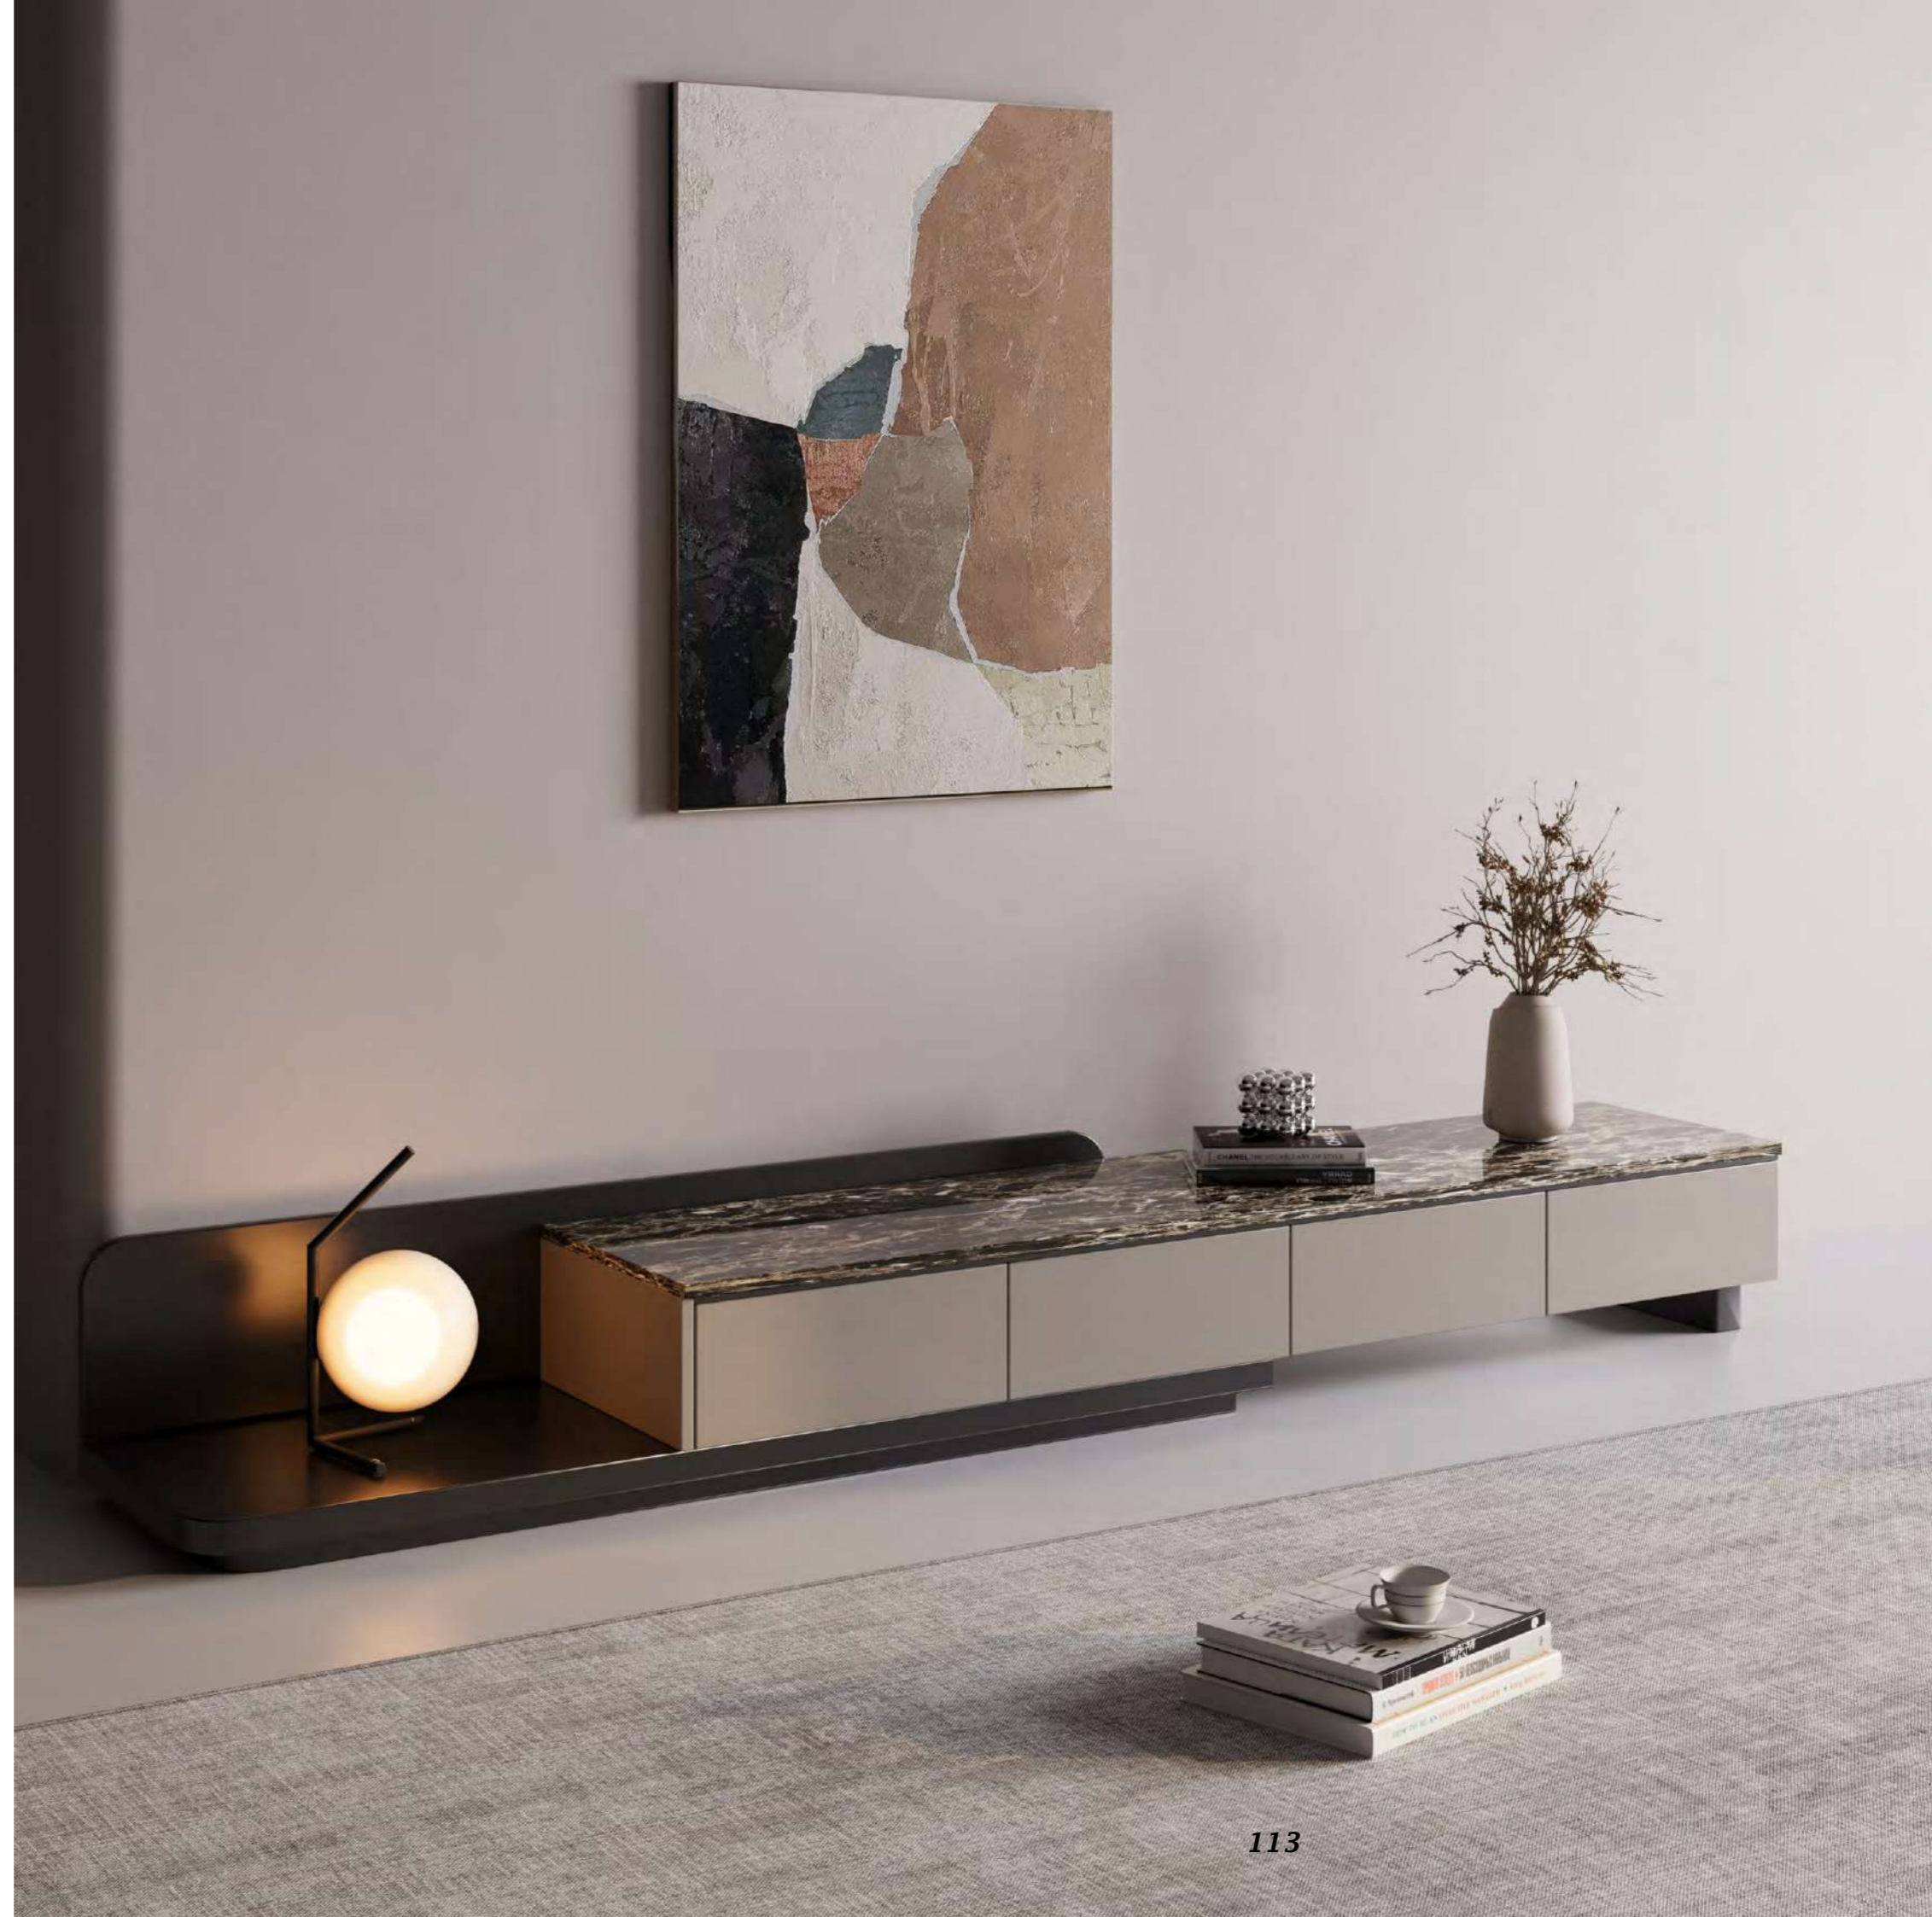

Erhältlich in verschiedenen Lackfarben, Holz oder Stein.

TV-GERÄTE, KONSOLEN

110

111

Schlankes und modernes
Design. Passt zu Ihrem
Raum und
die Farbpalette Ihres
Zimmers.

Von den Griffen mit Goldfinish bis hin zu den eingravierten Linien in der Platte für einen schönen und schicken Look.