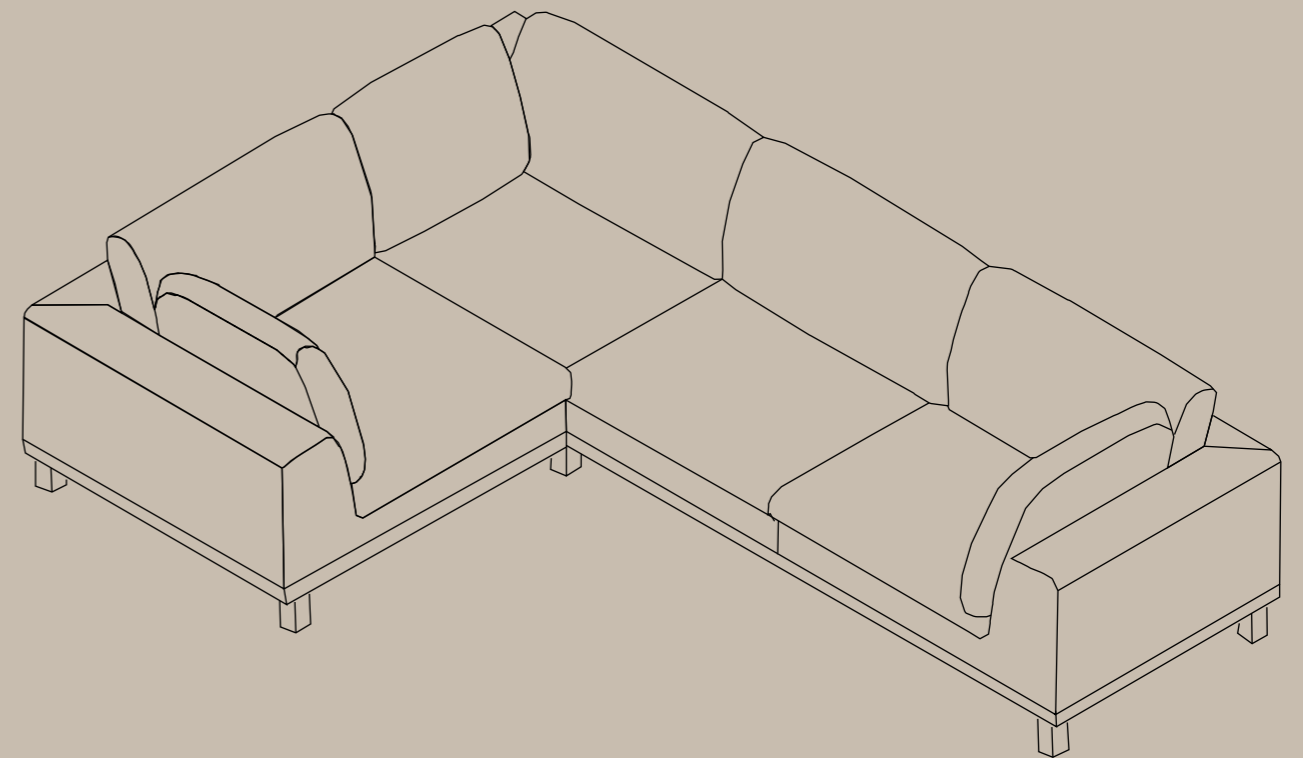

Wohnzimmer