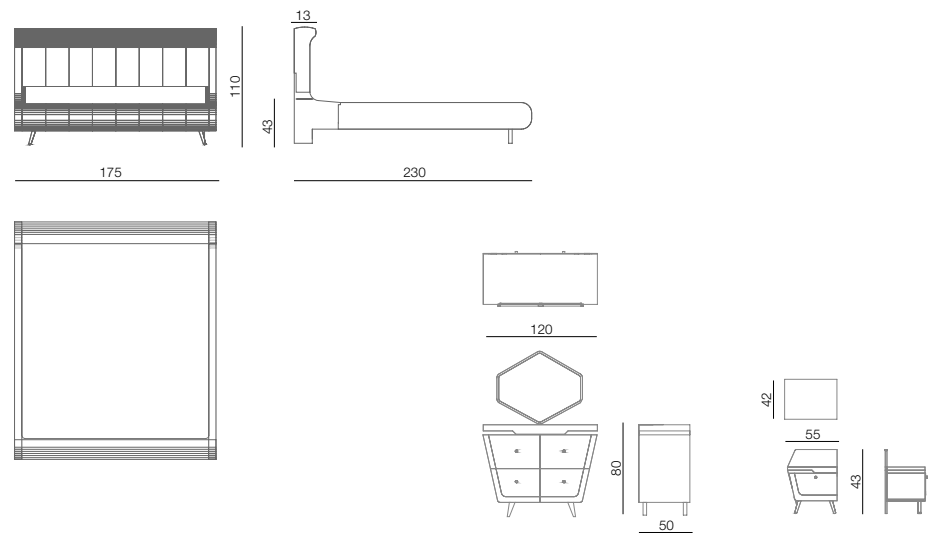

OREO

DOMINO

ENIGMA

SAFRAN