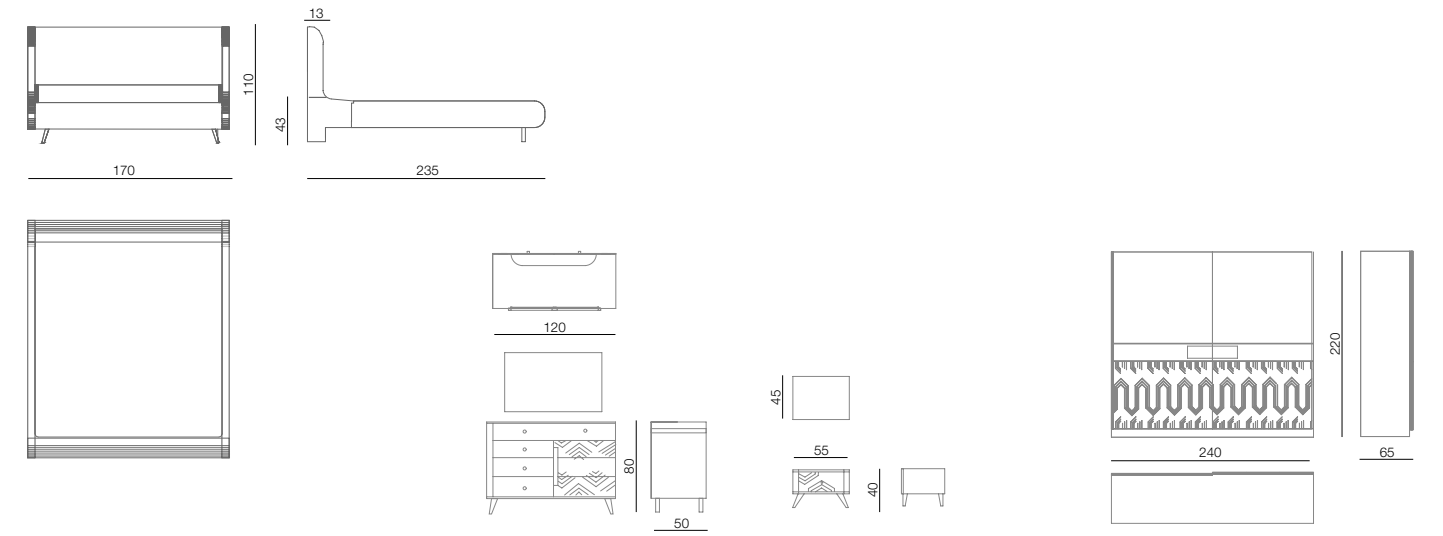

OREO

DOMINO

ENIGMA

SAFRAN