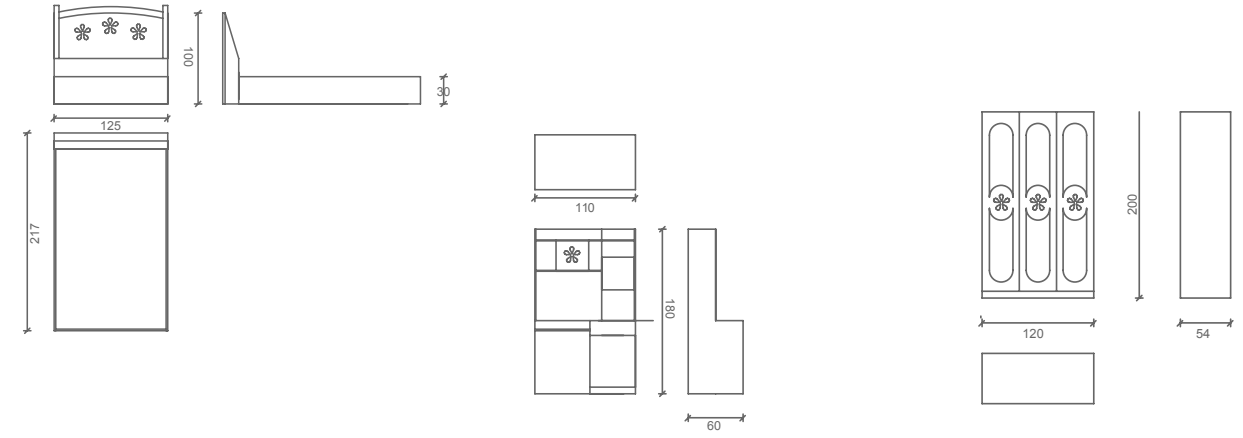

REISA

FLOWER

RIVA

VERA

LORA