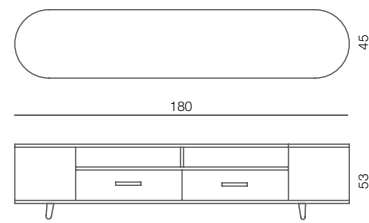

6806

REA

332

1511

COMFORT

BERLINA

SPRINT