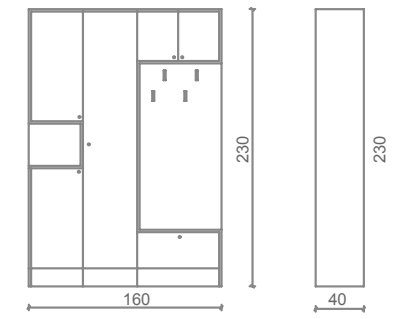

REISA

FLOWER

RIVA

VERA

LORA