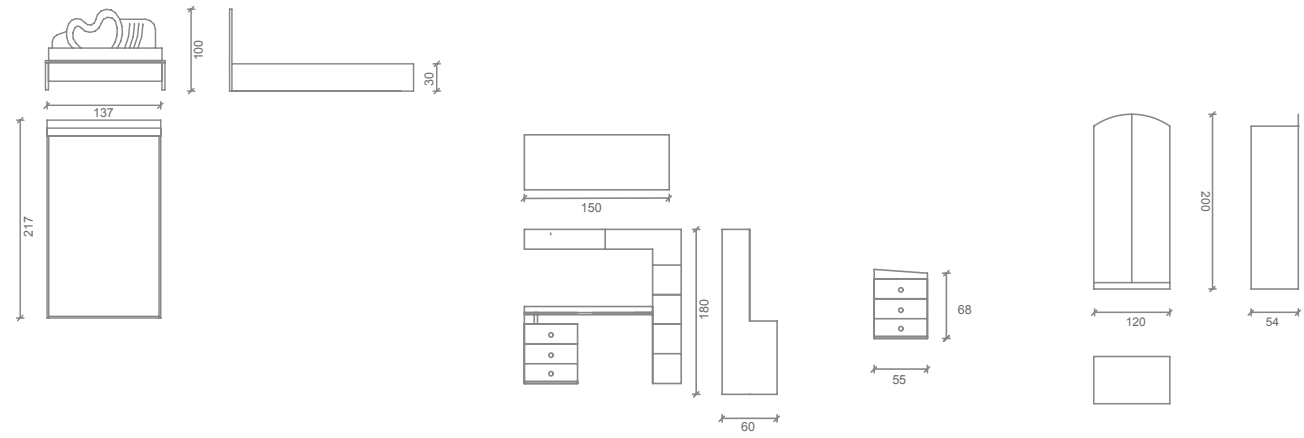

REISA

FLOWER

RIVA

VERA

LORA