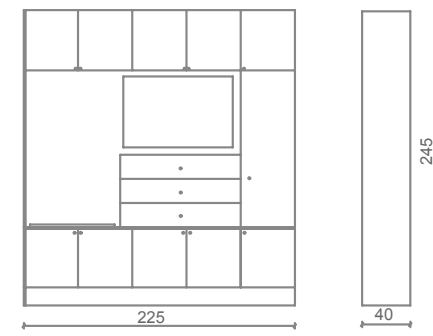

REISA

FLOWER

RIVA

VERA

LORA